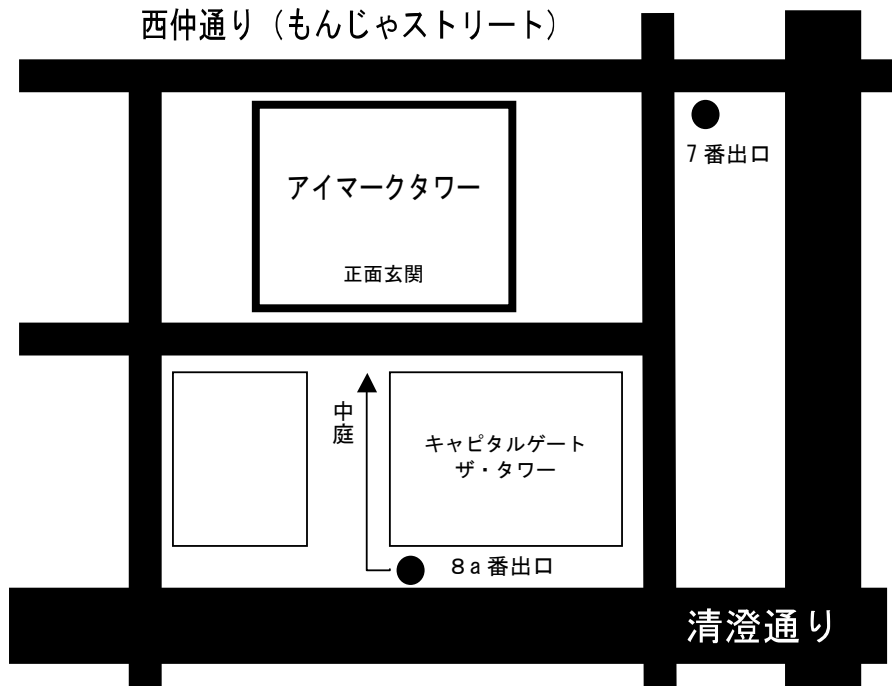

# アイマークタワー 案内図

東京メトロ有楽町線、または、都営大江戸線の「月島駅」で下車  
**8a番出口**を出て、すぐ右の**中庭**を通り抜けたところに正面玄関がある  
茶色系の高層マンションが**アイマークタワー**です。

※ 地下鉄の通路から地上への**エレベーター**は**8b番出口**に設置されて  
います。8aの近くの地上に出られます。

104-0052  
東京都中央区月島1丁目8番1号